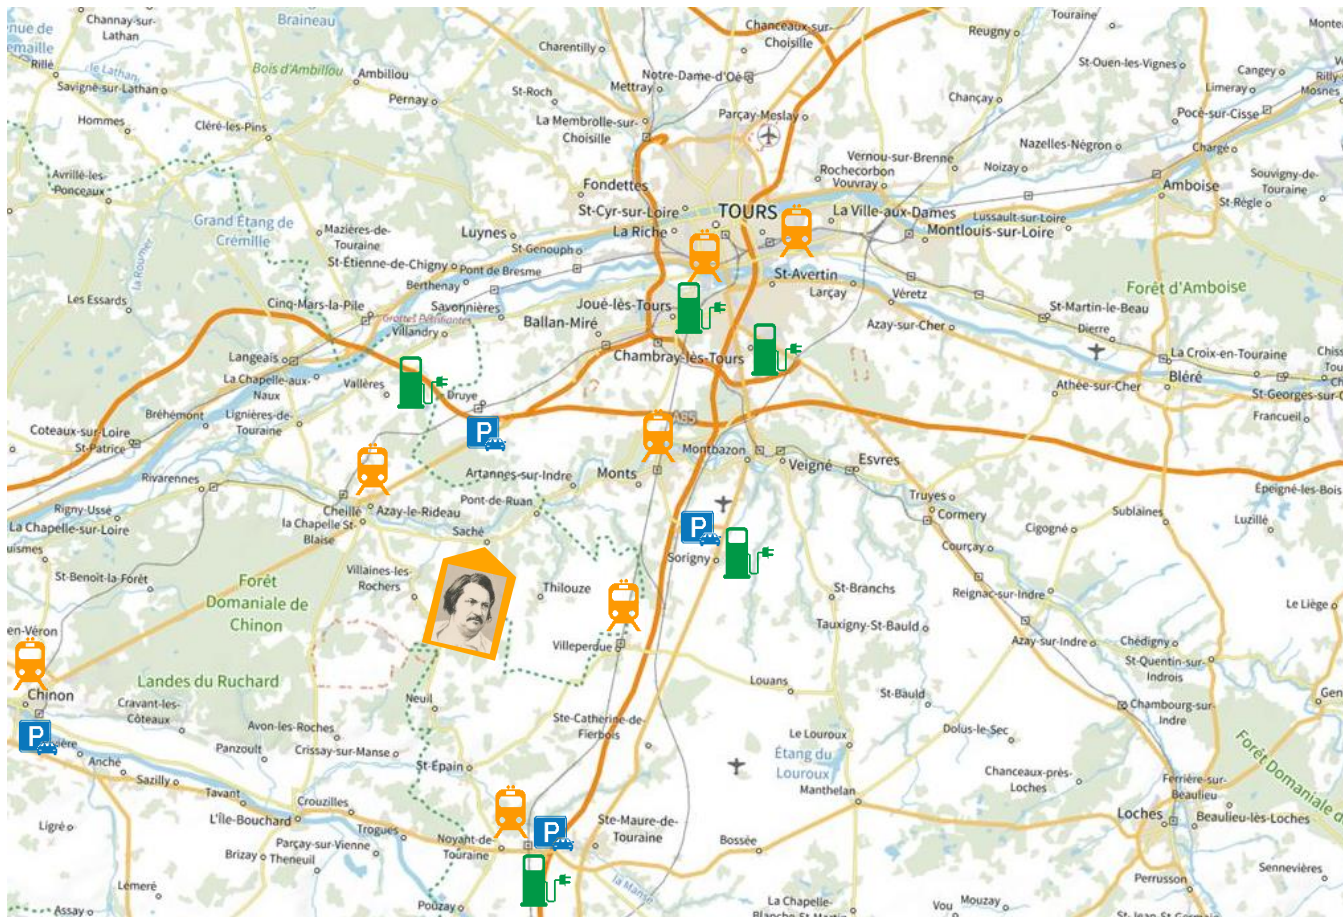

MUSÉE BALZAC

Château de Saché

4 rue du Château – 37190 Saché
02 47 26 86 50
museebalzac@departement-touraine.fr

PLAN D'ACCÈS

ET STATIONNEMENTS À PROXIMITÉ

10 minutes d'Azay-le-Rideau (7 km)
25 minutes au sud-ouest de Tours (27 km)
De Tours, prendre l'A85, sortie n° Chinon puis D751
vers Saché. Parking gratuit pour voitures et autocars.
Coordonnées GPS : lat. 47.625 / long. 0.5433384