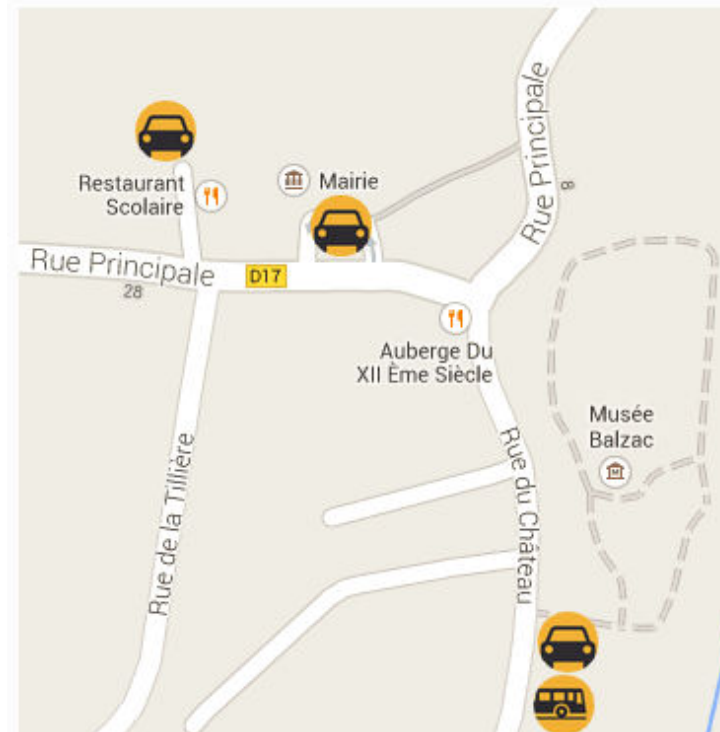

MUSÉE BALZAC

Château de Saché

4 rue du Château – 37190 Saché
02 47 26 86 50
museebalzac@departement-touraine.fr

PLAN D'ACCÈS

ET STATIONNEMENTS À PROXIMITÉ

10 minutes d'Azay-le-Rideau (7 km)
25 minutes au sud-ouest de Tours (27 km)
De Tours, prendre l'A85, sortie n° Chinon puis D751
vers Saché. Parking gratuit pour voitures et autocars.
Coordonnées GPS : lat. 47.625 / long. 0.5433384