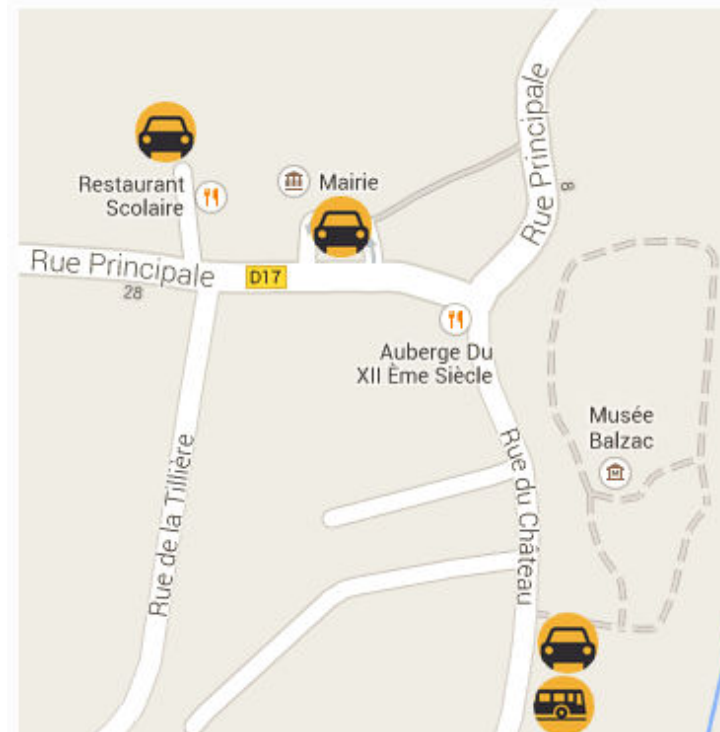

MUSÉE BALZAC
Château de Saché

4 rue du Château – 37190 Saché
02 47 26 86 50
museebalzac@departement-touraine.fr

PLAN D'ACCÈS

ET STATIONNEMENTS À PROXIMITÉ

10 minutes d'Azay-le-Rideau (7 km)

25 minutes au sud-ouest de Tours (27 km)

De Tours, prendre l'A85, sortie n° Chinon puis D751
vers Saché. Parking gratuit pour voitures et autocars.

Coordonnées GPS : lat. 47.625 / long. 0.5433384