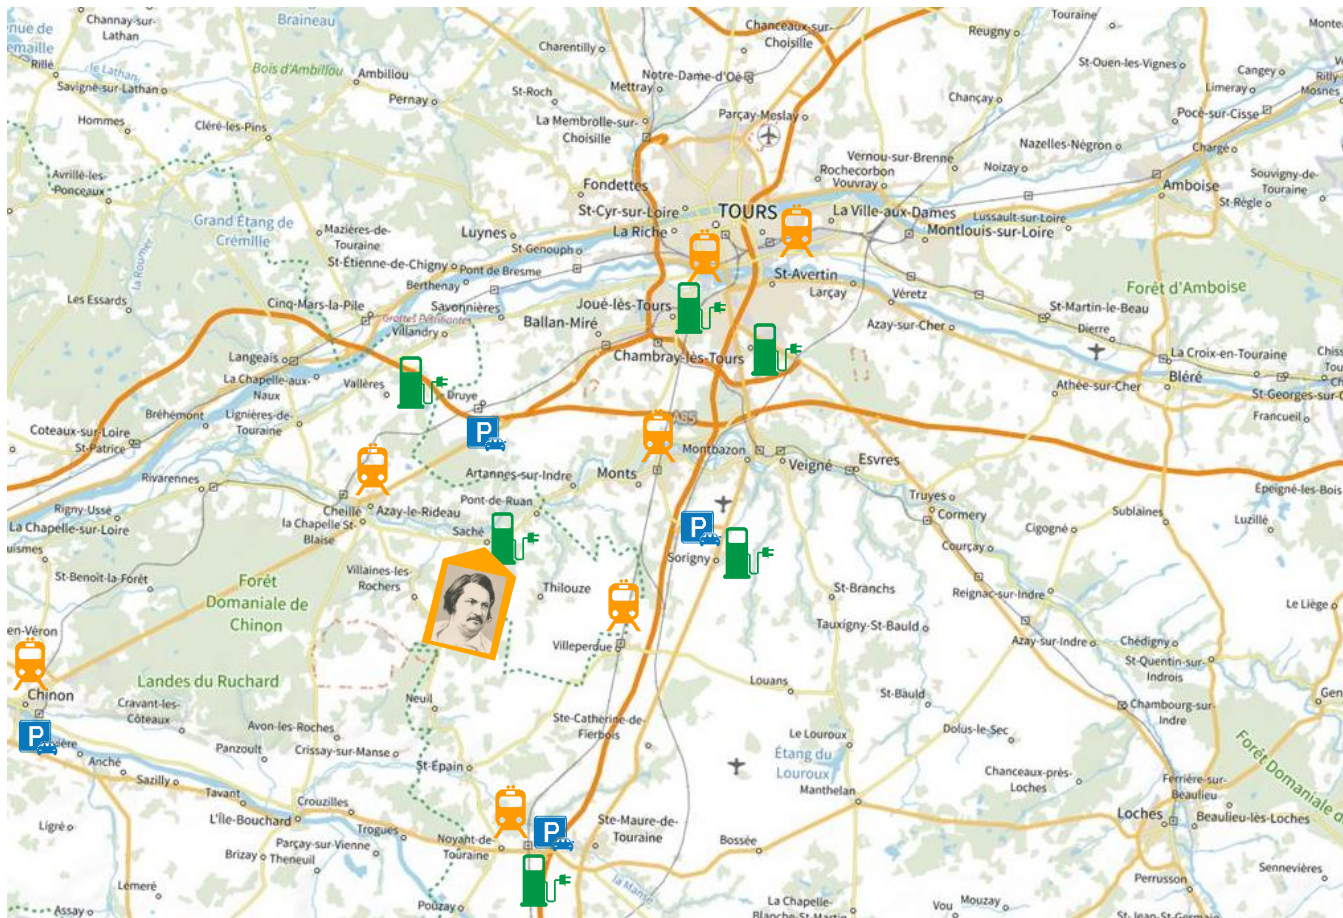

MUSÉE BALZAC
Château de Saché

4 rue du Château – 37190 Saché
02 47 26 86 50
museebalzac@departement-touraine.fr

PLAN D'ACCÈS

ET STATIONNEMENTS À PROXIMITÉ

10 minutes d'Azay-le-Rideau (7 km)

25 minutes au sud-ouest de Tours (27 km)

De Tours, prendre l'A85, sortie n° Chinon puis D751
vers Saché. Parking gratuit pour voitures et autocars.

Coordonnées GPS : lat. 47.625 / long. 0.5433384