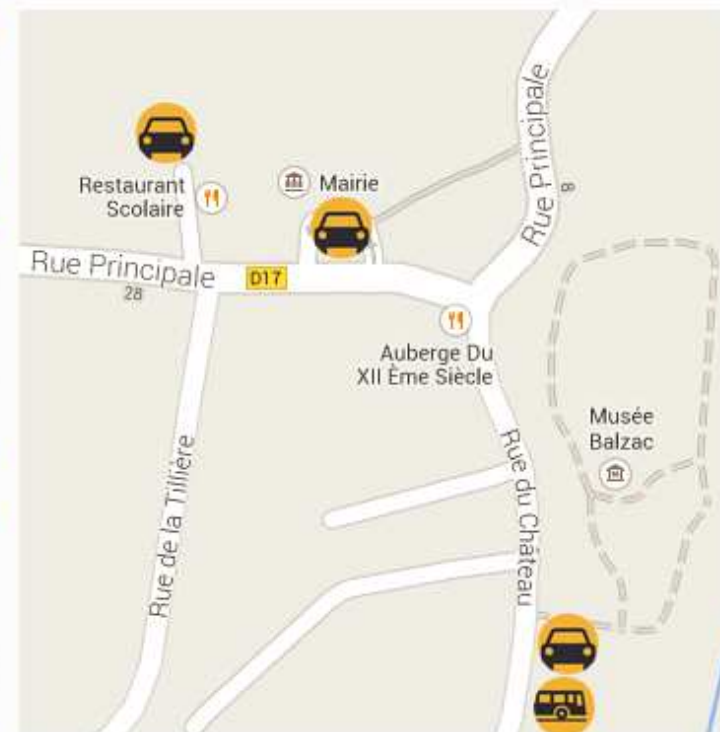

MUSÉE BALZAC
Château de Saché

Rue du Château – 37190 Saché
02 47 26 86 50
museebalzac@departement-touraine.fr

PLAN D'ACCÈS

ET STATIONNEMENTS À PROXIMITÉ

10 minutes d'Azay-le-Rideau (7 km)
25 minutes au sud-ouest de Tours (27 km)
De Tours, prendre l'A85, sortie n° Chinon puis D751
vers Saché. Parking gratuit pour voitures et autocars.
Coordonnées GPS : lat. 47.625 / long. 0.5433384